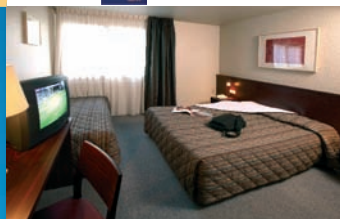

3 A6 Kyriad Hôtel de Nemours-Darvault ★★★

Aire de Darvault
(Accès piéton dans les 2 sens et hors autoroute)
77140 Nemours
☎ 01 64 78 40 40
📠 01 64 78 40 30
📧 hotel-nemours@autogrill.net
www.kyriad.fr
24h/24h
Latitude : 48.2830543 - Longitude : 2.7830560

SERVICES HOTEL / Hotel services

SERVICES SUR L'AIRES / Services in the area

Centre ville à 3 km, gare à 4 km, aéroport d'Orly à 70 km.

3 km from downtown, 4 km from railway station and 70 km from Orly airport.